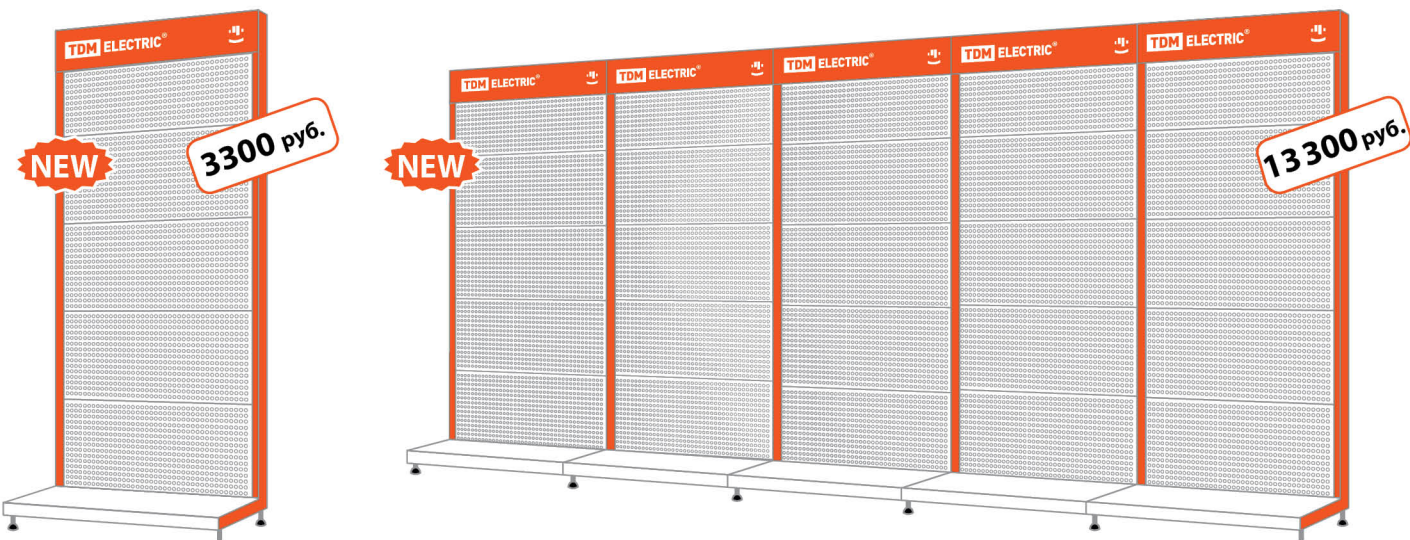

СТЕЛЛАЖИ МЕТАЛЛИЧЕСКИЕ

RM0125-0004* Стеллаж металлический перфорированный, 1000x2250x545 мм TDM
RM0125-0001** Комплект из 5 стеллажей металлических перфорированных (одна линия), 5000x2250x545 мм TDM

1. – При доставке стеллаж состоит из:
2. **RM0125-0003** Комплект базы пристенного стеллажа (топер - 1 шт, база пристенного перфорированного стеллажа - 1 шт)_TDM – 1 шт.
   - **RM0125-0002** Стойка односторонняя оранжевая Н - 2250мм, комплект 2 шт._TDM – 1 шт.
3. ** – При доставке комплект состоит из:
4. **RM0125-0003** Комплект базы пристенного стеллажа (топер - 1 шт, база пристенного перфорированного стеллажа - 1 шт)_TDM – 5 шт.
   - **RM0125-0002** Стойка односторонняя оранжевая Н - 2250мм, комплект 2 шт._TDM – 3 шт.

КОМПЛЕКТУЮЩИЕ К СТЕЛЛАЖАМ

RM0125-0005 Полка с кронштейнами, L - 1000 мм, глубина - 470 мм	697 руб.
RM0125-0006 Ценникодержатель съемный (для полок) (L - 1000мм, прозрачный)	35 руб.
RM0125-0007 Крючок одинарный с ценникодержателем L-250 мм (10 шт.)	320 руб.
RM0125-0008 Крючок двойной с ценникодержателем L-250 мм (10 шт.)	350 руб.
RM0125-0009 Крючок двойной без ценникодержателя L-250 мм (10 шт.)	280 руб.
RM0125-0010 Корзина L-1000 мм, глубина-470 мм, Н-160 мм с кронштейнами	1150 руб.
RM0125-0011 Ценникодержатель съемный (для корзин) (L-1000 мм, прозрачный)	86 руб.
RM0125-0012 Корзина в перфорированную панель (L-385 мм, глубина-295 мм, Н-120 мм)	245 руб.
RM0125-0013 Ценникодержатель съемный (для корзин) (L-385 мм, прозрачный)	54 руб.
RM0125-0014 Стойка односторонняя оранжевая Н - 2250 мм_TDM	1000 руб.