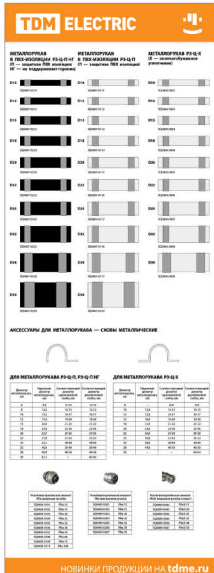

RM0117-0103
Стенд "Металлорукав" 500x1350 мм