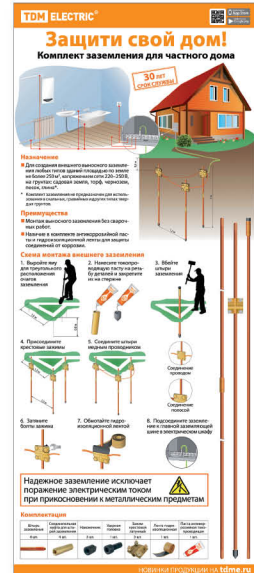

Стенд "Заземление" 900x2100 (под заказ)