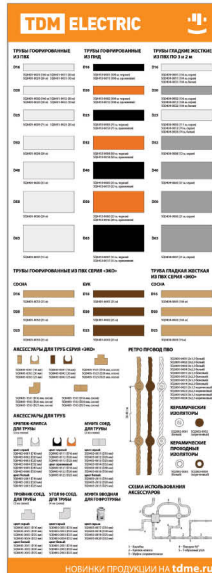

RM0117-0102
Стенд "Трубы гофрированные" 500x1350 мм