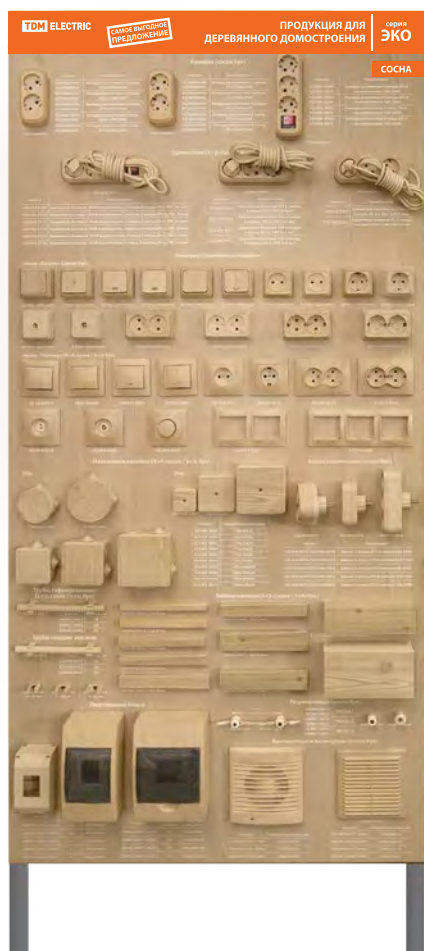

Стенд «Продукция для деревянного домостроения» (900x2100 мм) двухсторонний напольный