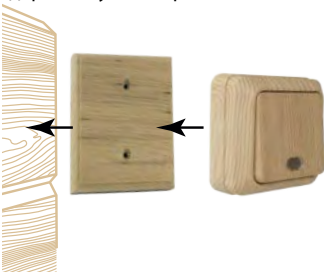

Простой монтаж электроустановочных изделий на ровную деревянную поверхность