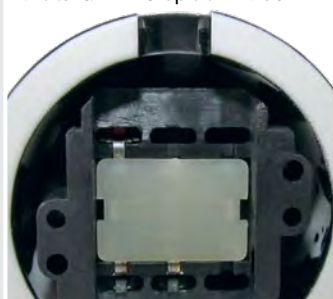

Особенности конструкции

Розетка в разборе

Выключатель в разборе

Внутренняя часть розетки и выключателя – негорючий пластик

Упаковка

Ⓚ – коробка

СЕРИЯ «БОЛОНЬ», СКРЫТАЯ УСТАНОВКА

Серия «Болонь», основание: термостойкий АБС-пластик, цвет: белый, упаковка по 1 шт.