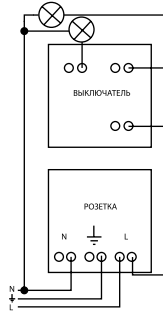

Особенности конструкции

Штатная перемычка от розетки к выключателю

Защитные шторки

Простота подключения

Упаковка

Ⓟ – пакет

Серия БКВР, основание: термостойкий АБС-пластик, цвет: белый, упаковка по 1 шт.

Блок комбинированный: выключатель 1-клавишный + розетка с заземлением