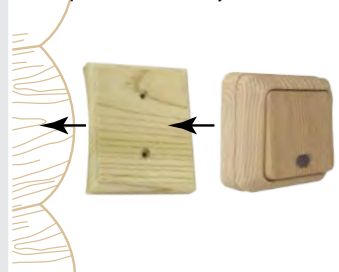

Особенности конструкции

Простой монтаж электроустановочных изделий на оцилиндрованное бревно и блок-хаус