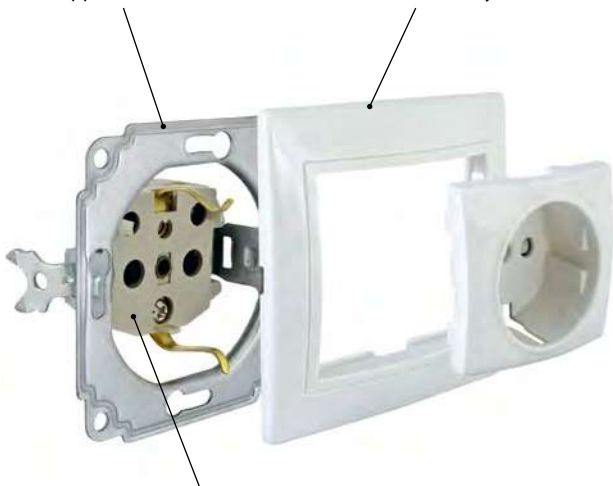

«Накладки на бревно деревянные» стр. 50

«Рамки для защиты обоев под выключатели и розетки» стр. 53

«Настенный держатель карман для телефона» стр. 54

- Продукция изготавливается из высококачественного износостойкого пластика, керамики и натурального дерева, устойчивых к ультрафиолетовому излучению и механическим воздействиям.
- **Возможность параллельного соединения нескольких рядом стоящих устройств** (кроме серии «ВУОКСА») без использования клеммников благодаря мостовым винтовым зажимам увеличенной емкости.

Конструкция розетки

Суппорт с монтажными «лапками» из оцинкованной стали обладает повышенной прочностью и устойчивостью к коррозии.

Лицевые накладки из поликарбоната или АБС-пластика устойчивы к истиранию и воздействию солнечных лучей.