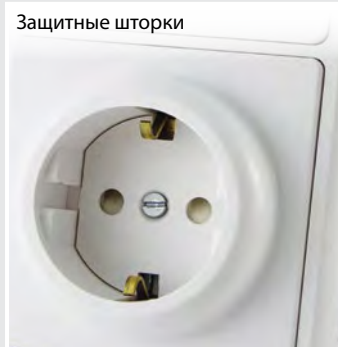

Защитные шторки

Простота подключения