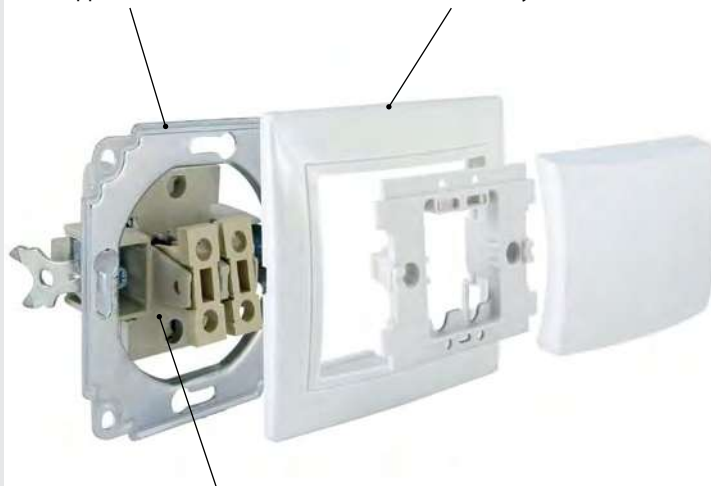

Конструкция выключателя

Суппорт с монтажными «лапками» из оцинкованной стали обладает повышенной прочностью и устойчивостью к коррозии.

Лицевые накладки из поликарбоната или АБС-пластика устойчивы к истиранию и воздействию солнечных лучей.