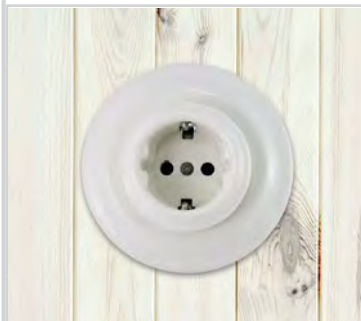

Особенности конструкции

Розетка в разборе

Выключатель в разборе

Внутренняя часть розетки и выключателя – негорючий пластик

Упаковка

Ⓚ – коробка

СЕРИЯ «БОЛОНЬ», СКРЫТАЯ УСТАНОВКА

Серия «Болонь», основание: термостойкий АБС-пластик, цвет: белый, упаковка по 1 шт.