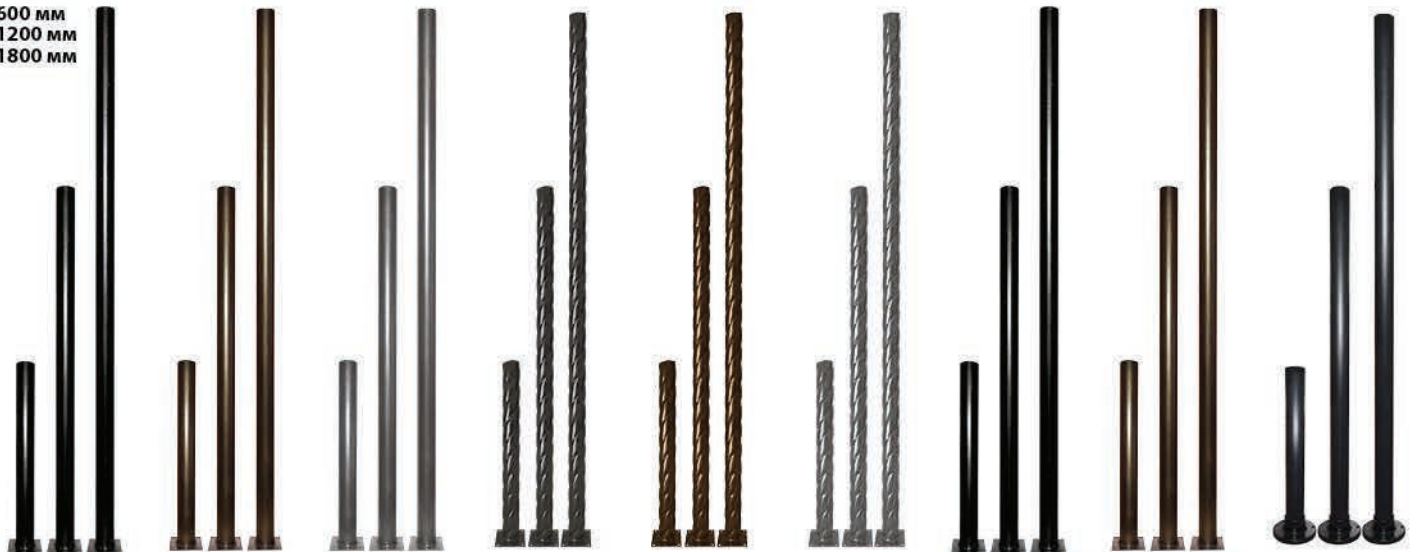

Опоры

h=600 мм
h=1200 мм
h=1800 мм

SQ0330-0071 SQ0330-0404 SQ0330-0407 SQ0330-0410 SQ0330-0413 SQ0330-0416 SQ0330-0422 SQ0330-0425 SQ0330-0401
SQ0330-0081 SQ0330-0405 SQ0330-0408 SQ0330-0411 SQ0330-0414 SQ0330-0417 SQ0330-0423 SQ0330-0426 SQ0330-0402
SQ0330-0082 SQ0330-0406 SQ0330-0409 SQ0330-0412 SQ0330-0415 SQ0330-0418 SQ0330-0424 SQ0330-0427 SQ0330-0403

Черный
Материал:
сталь,
ø60 мм

Бронза
Материал:
сталь,
ø60 мм

Серебро
Материал:
сталь,
ø60 мм

Черный
Материал:
сталь,
ø60 мм

Бронза
Материал:
сталь,
ø60 мм

Серебро
Материал:
сталь,
ø60 мм

Черный **NEW**
Материал:
сталь,
ø57 мм

Медь **NEW**
Материал:
сталь,
ø57 мм

Черный
Материал:
ПНД,
ø60 мм